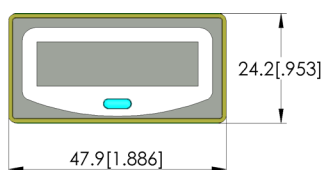

- Contador incorporado compacto
- Pantalla de LCD de 8 segmentos
- Batería integrada
- Reinicio manual
- Frecuencia de conteo: 30 Hz
- Medidas de montaje (ancho x prof. x alto): 44.8 x 31.2 x 22 mm

Utilización

Los contadores de carrera están previstos para montarse en fixturas, y sirven como contador acumulador, para contar las carreras de contacto.

Datos generales

Grupo de productos:	Accesorios eléctricos
Serie:	EHZ
Tipo:	Contador acumulador Hengstler
Modelo:	LCD, 8 dígitos, reset manual
Tipo de accesorios:	Accesorios customizados
Color:	Gris oscuro
Ancho:	42,3 mm
Altura:	24,2 mm
Peso:	0,02 kg
Temperatura mín.:	-10 °C
Temperatura máx.:	50 °C
Conforme RoHS:	Sí

Compatible con

Mesas de prueba manuales (MA):	MA xxxx
Mesas de prueba neumáticas (PA):	PAZ 400
Mesas de prueba de vacío (VA):	VA xxxx

Datos técnicos

Conexión:	Terminales de tornillo
Longitud:	48 mm
Dimensiones exteriores (AnxPxAl):	48 x 42,3 x 24,2 mm