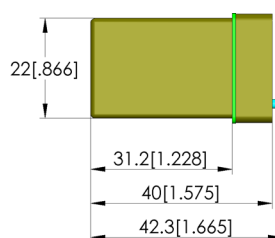

- Contador incorporado compacto
- Pantalla de LCD de 8 segmentos
- Batería integrada
- Reinicio manual
- Frecuencia de conteo: 30 Hz
- Medidas de montaje (ancho x prof. x alto): 44.8 x 31.2 x 22 mm

Utilización

Los contadores de carrera están previstos para montarse en fixturas, y sirven como contador acumulador, para contar las carreras de contacto.

Datos generales

Grupo de productos:	Accesorios eléctricos
Serie:	EHZ
Tipo:	Contador acumulador Hengstler
Modelo:	LCD, 8 dígitos, reset manual
Tipo de accesorios:	Accesorios customizados
Color:	Gris oscuro
Ancho:	42,3 mm
Altura:	24,2 mm
Peso:	0,02 kg
Temperatura mín.:	-10 °C
Temperatura máx.:	50 °C
Conforme RoHS:	Sí

Compatible con

Mesas de prueba manuales (MA):	MA xxxx
Mesas de prueba neumáticas (PA):	PAZ 400
Mesas de prueba de vacío (VA):	VA xxxx

Datos técnicos

Conexión:	Terminales de tornillo
Longitud:	48 mm
Dimensiones exteriores (AnxPxAl):	48 x 42,3 x 24,2 mm