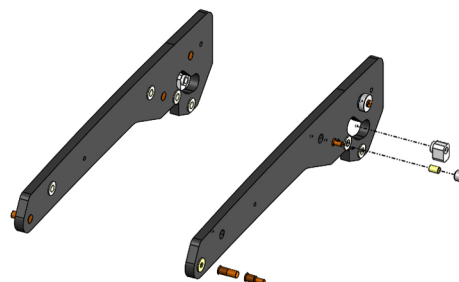

Spare part kit, side coupler

ETK-KOP-MA3x11/12

Artículo 53110

DIRECTAMENTE AL PRODUCTO

ingun[®]

Partner for Future Technology

- Disponibles para cualquier pieza de desgaste como kit o pieza individual, incluyendo esquema de montaje para un cambio fácil y una instalación segura
- Mantenimiento rápido, confiable y sencillo
- Cambio sencillo a nivel local por parte del operador

Ancho:

Altura:

Conforme RoHS:

Kits de refacciones

ETK-MAxxxx

Set

MA 3x11/12

Refacciones

No montado

3.3547

8 mm

76 mm

Sí

Compatible con

Modelo de juegos intercambiables:

sin limitaciones