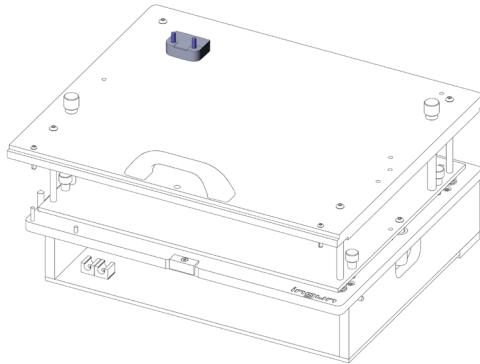

Actuator safety switch, magnet

FB-BTM-ATSMAXx

Artículo 41552

DIRECTAMENTE AL PRODUCTO

ingun®

Partner for Future Technology

INGUN Prüfmittelbau GmbH

Max-Stromeyer-Straße 162
78467, Constance, Germany
Phone +49 7531 8105-0
Customer hotline +49 7531 8105-888
Fax +49 7531 8105-65
info@ingun.com

Precios y plazos de entrega a consultar.
Cambios técnicos reservados. 05/26_ES

Más información sobre el tema
Grupo de componentes funcionales

GRUPO MODULAR FUNCIONAL

ingun.com