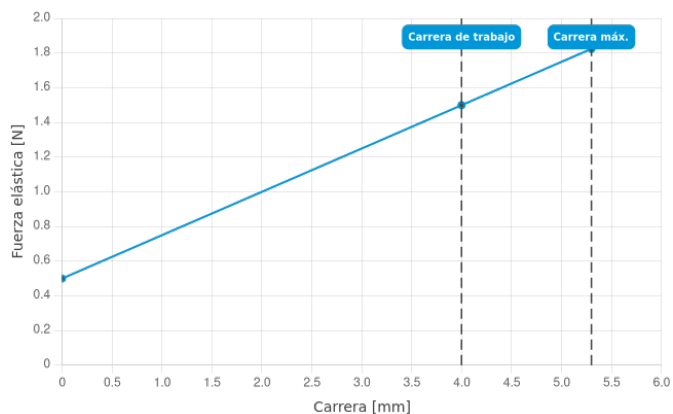

High-current test probe HSS-118 306 250 A 1506

Artículo HSS-118-0283

DIRECTAMENTE AL PRODUCTO

ingun[®]

Partner for Future Technology

INGUN Prüfmittelbau GmbH

Max-Stromeyer-Straße 162
78467, Constance, Germany
Phone +49 7531 8105-0
Customer hotline +49 7531 8105-888
Fax +49 7531 8105-65
info@ingun.com