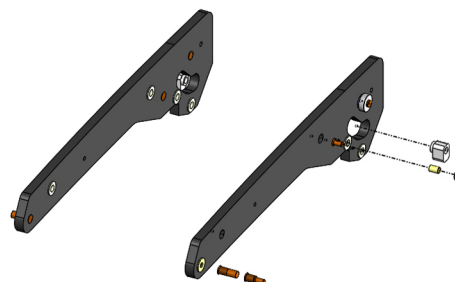

Spare part kit, side coupler

ETK-KOP-MA2x13/14

Artículo 46221

DIRECTAMENTE AL PRODUCTO

ingun[®]

Partner for Future Technology

- Disponibles para cualquier pieza de desgaste como kit o pieza individual, incluyendo esquema de montaje para un cambio fácil y una instalación segura
- Mantenimiento rápido, confiable y sencillo
- Cambio sencillo a nivel local por parte del operador

Ancho:

Altura:

Conforme RoHS:

Kits de refacciones

ETK-MAxxxx

Set

MA 2x13/14

Refacciones

No montado

3.3547

8 mm

80 mm

Sí

Compatible con

Modelo de juegos intercambiables:

sin limitaciones