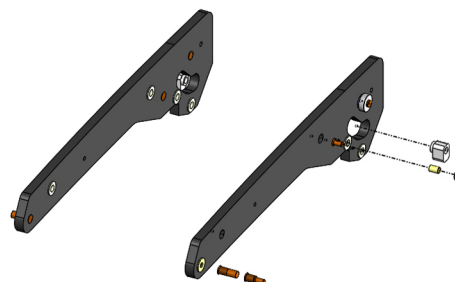

Spare part kit, side coupler

ETK-KOP-MA3x13/14

Artículo 50138

DIRECTAMENTE AL PRODUCTO

ingun[®]

Partner for Future Technology

- Disponibles para cualquier pieza de desgaste como kit o pieza individual, incluyendo esquema de montaje para un cambio fácil y una instalación segura
- Mantenimiento rápido, confiable y sencillo
- Cambio sencillo a nivel local por parte del operador

Ancho:

Altura:

Conforme RoHS:

Kits de refacciones

ETK-MAxxxx

Set

MA 3x13/14

Refacciones

No montado

3.3547

8 mm

76 mm

Sí

Compatible con

Modelo de juegos intercambiables:

sin limitaciones