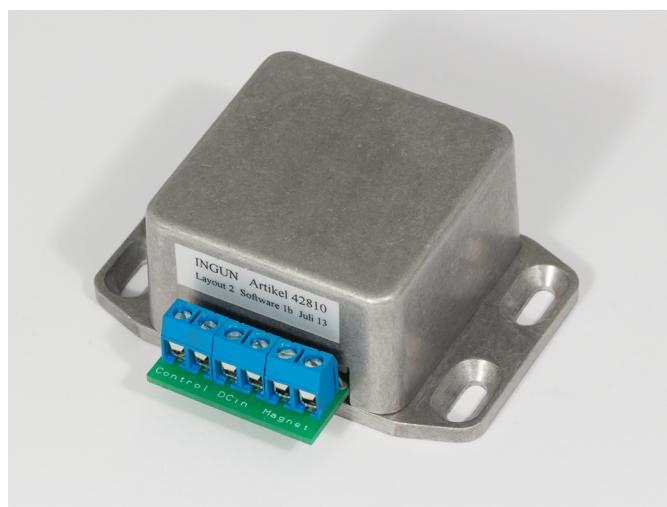

Electronic control unit FB-STE-MAG-MAXxxx

Artículo 42810

DIRECTAMENTE AL PRODUCTO

ingun[®]

Partner for Future Technology

- Juegos de actualización para mayor comodidad de operación, para aumentar la seguridad de prueba y para reducir los tiempos de manejo
- Disponibles para fixturas manuales y kits intercambiables
- Gran variedad de diferentes funciones

Peso:

Temperatura mín.:

Temperatura máx.:

Conforme RoHS:

Grupos de componentes funcionales

FB-MAXxxx

Electrónica de control

Control magnético

Función adicional

77 mm

31 mm

0,03 kg

10 °C

60 °C

Sí

Compatible con

Montaje:

Tensión max.:

Longitud:

Dimensiones exteriores (AnxPxAl):

Terminales de tornillo

Atornillado

24 V

63 mm