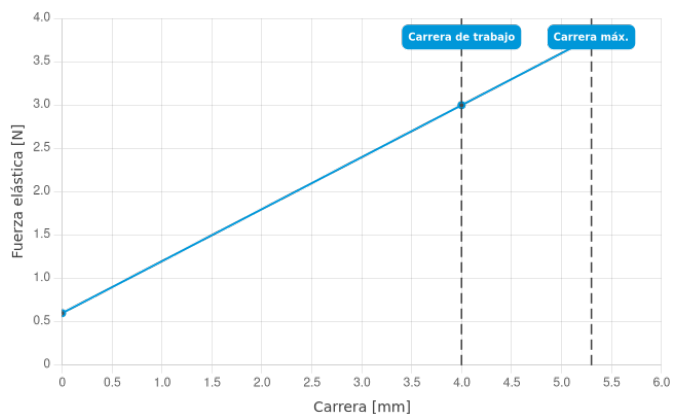

Test Probe

GKS-112 306 250 R 3002

Artículo GKS-112-0416

DIRECTAMENTE AL PRODUCTO

ingun®

Partner for Future Technology

INGUN Prüfmittelbau GmbH

Max-Stromeyer-Straße 162
78467, Constance, Germany
Phone +49 7531 8105-0
Customer hotline +49 7531 8105-888
Fax +49 7531 8105-65
info@ingun.com