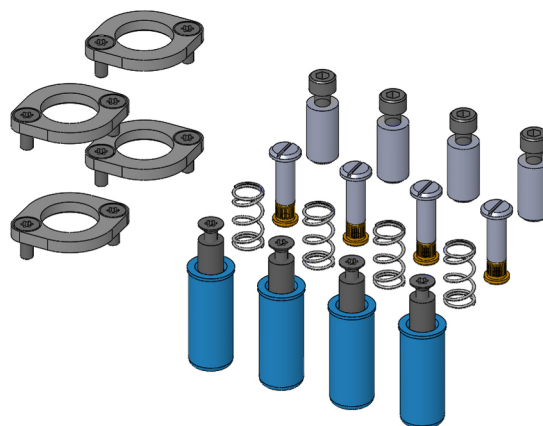

Spare part kit, install acc ETK-MTZ-WS-KS-i3070-5i

Artículo 105120

DIRECTAMENTE AL PRODUCTO

ingun[®]

Partner for Future Technology

- Disponibles para cualquier pieza de desgaste como kit o pieza individual, incluyendo esquema de montaje para un cambio fácil y una instalación segura
- Mantenimiento rápido, confiable y sencillo
- Cambio sencillo a nivel local por parte del operador

Datos generales

Grupo de productos:

Serie:

Tipo:

Modelo:

Tipo de accesorios:

Estado de entrega:

Material:

Conforme RoHS:

Kits de refacciones

ETK-WS-KS

Set

Accesorios de montaje

Refacciones

No montado

1.0718