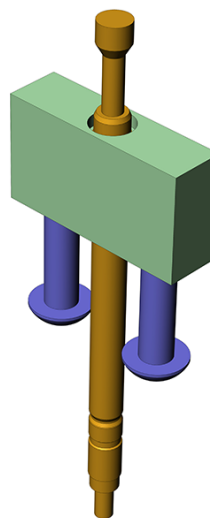

Detection - locked

FB-ABF-V-SKS-MAXxxx

Artículo 43246

DIRECTAMENTE AL PRODUCTO

ingun[®]

Partner for Future Technology

- Juegos de actualización para mayor comodidad de operación, para aumentar la seguridad de prueba y para reducir los tiempos de manejo
- Disponibles para fixturas manuales y kits intercambiables
- Gran variedad de diferentes funciones

Datos generales

Grupo de productos:

Serie:

Tipo:

Modelo:

Tipo de accesorios:

Ancho:

Altura:

Conforme RoHS:

Consultar

FB-MAXxxx

Punta de conmutación

Bloqueado (ATS)

Función adicional

8 mm

20 mm

Montaje:

Longitud:

Dimensiones exteriores (AnxPxAl):

5 A

Rosca M2.5

18 mm

8 x 18 x 20 mm

INGUN Prüfmittelbau GmbH