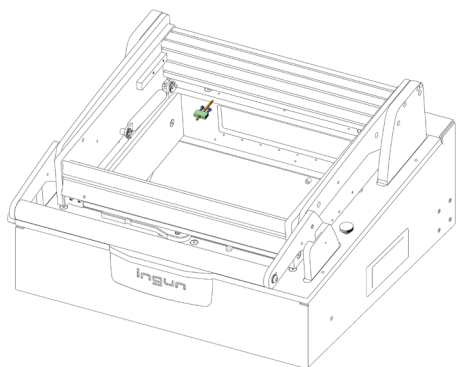

Montaje:

Longitud:

Dimensiones exteriores (AnxPxAl):

5 A

Rosca M2.5

18 mm

8 x 18 x 20 mm

INGUN Prüfmittelbau GmbH