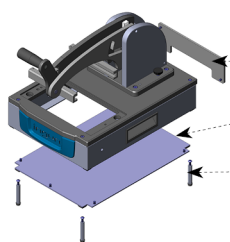

Adjustable feet FB-STF-MA2xx/3xx

Artículo 51860

DIRECTAMENTE AL PRODUCTO

ingun[®]

Partner for Future Technology

- Juegos de actualización para mayor comodidad de operación, para aumentar la seguridad de prueba y para reducir los tiempos de manejo
- Disponibles para fixturas manuales y kits intercambiables
- Gran variedad de diferentes funciones

Datos generales

Grupo de productos:	Grupos de componentes funcionales
Serie:	FB-MAxxx
Tipo:	Operación sin carcasa
Modelo:	4x Patas de soporte
Tipo de accesorios:	Función adicional
Estado de entrega:	No montado
Material:	Acero
Altura:	50 mm
Conforme RoHS:	Sí

Compatible con

Modelo de juegos intercambiables: sin limitaciones

Rear panel
FB-RWA-MA360
Bottom plate
FB-BOP-MA360
Adjustable feet
FB-STF-MA2xx/3xx

INGUN Prüfmittelbau GmbH

Max-Stromeyer-Straße 162
78467, Constance, Germany
Phone +49 7531 8105-0
Customer hotline +49 7531 8105-888
Fax +49 7531 8105-65
info@ingun.com