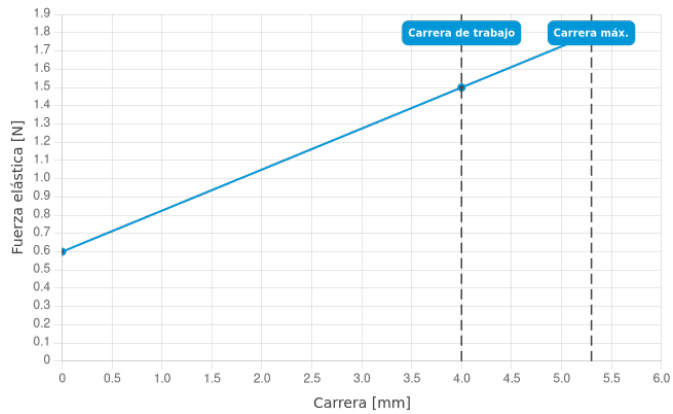

Test Probe

GKS-112 303 200 A 1504

Artículo GKS-112-0831

DIRECTAMENTE AL PRODUCTO

ingun[®]

Partner for Future Technology

INGUN Prüfmittelbau GmbH

Max-Stromeyer-Straße 162
78467, Constance, Germany
Phone +49 7531 8105-0
Customer hotline +49 7531 8105-888
Fax +49 7531 8105-65
info@ingun.com