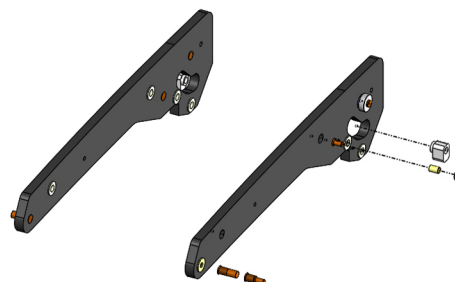

Spare part kit, side coupler

ETK-KOP-MA2x09

Artículo 57710

DIRECTAMENTE AL PRODUCTO

ingun[®]

Partner for Future Technology

- Disponibles para cualquier pieza de desgaste como kit o pieza individual, incluyendo esquema de montaje para un cambio fácil y una instalación segura
- Mantenimiento rápido, confiable y sencillo
- Cambio sencillo a nivel local por parte del operador

Ancho:

Altura:

Conforme RoHS:

Kits de refacciones

ETK-MAxxxx

Set

MA 2x09

Refacciones

No montado

3.3547

8 mm

80 mm

Sí

Compatible con

Modelo de juegos intercambiables:

Mesas de prueba manuales (MA):